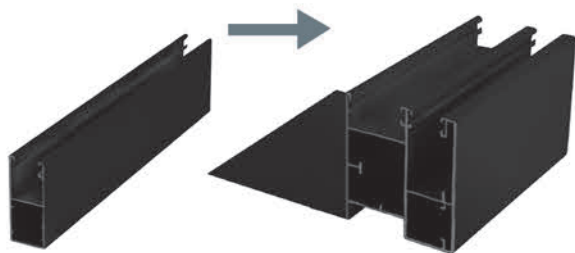

MR
LOCK

τίποτα πιο σημαντικό
από την ασφάλεια
των αγαπημένων σας
προσώπων

www.metalloroll.gr

Η **METALLO ROLL** γιορτάζοντας τα 15 χρόνια παραγωγής και διάθεσης συστημάτων ρολλού στην αγορά, παρουσιάζει μια καινοτομία πρωτοποριακή για τα εγχώρια δεδομένα και όχι μόνο. Το εξειδικευμένο τμήμα έρευνας και ανάπτυξης πλήρως εναρμονισμένο με τις ανάγκες της αγοράς, παρουσιάζει περήφανα το ολοκληρωμένο σύστημα ασφάλειας κλειδώματος ρολλού. Επιτυγχάνεται έτσι, για πρώτη φορά η πλήρης ασφάλεια με πολλαπλά κλειδώματα και στους δύο οδηγούς παράλληλα με την σκίαση.

Γιατί πρέπει να επιλέξετε το αυτόματο πολλαπλό κλείδωμα ρολλού για την ασφάλεια του σπιτιού σας;

ΑΠΛΟΣ ΙΣΙΟΣ

ΟΔΗΓΟΣ ΚΛΕΙΔΩΜΑΤΟΣ MR LOCK

Μεταλλικά άγκιστρα

Ανοξείδωτοι πύροι

Δυνατότητα χρήσης γαλβανιζέ λάμας

Γιατί ο ειδικά ενισχυμένος οδηγός με μεγάλο πάχος και με υποδοχή λάμας, φέρει στο εσωτερικό του αυτόματο πολλαπλό σύστημα κλειδώματος με πύρους, οι οποίοι σε περίπτωση προσπάθειας παραβίασης του ρολλού δεν αφήνουν τη ψάθα να σηκωθεί.

Συγχρόνως, η δυνατότητα τοποθέτησης ενισχυμένης γαλβανιζέ λάμας στο εξωτερικό μέρος του οδηγού, παράλληλα με τα άγκιστρα που βρίσκονται βιδωμένα στο εσωτερικό μέρος στο κατωκάσι, δεν επιτρέπουν στον πιθανό διαρρήκτη να βγάλει τη ψάθα του ρολλού έξω από τους οδηγούς.